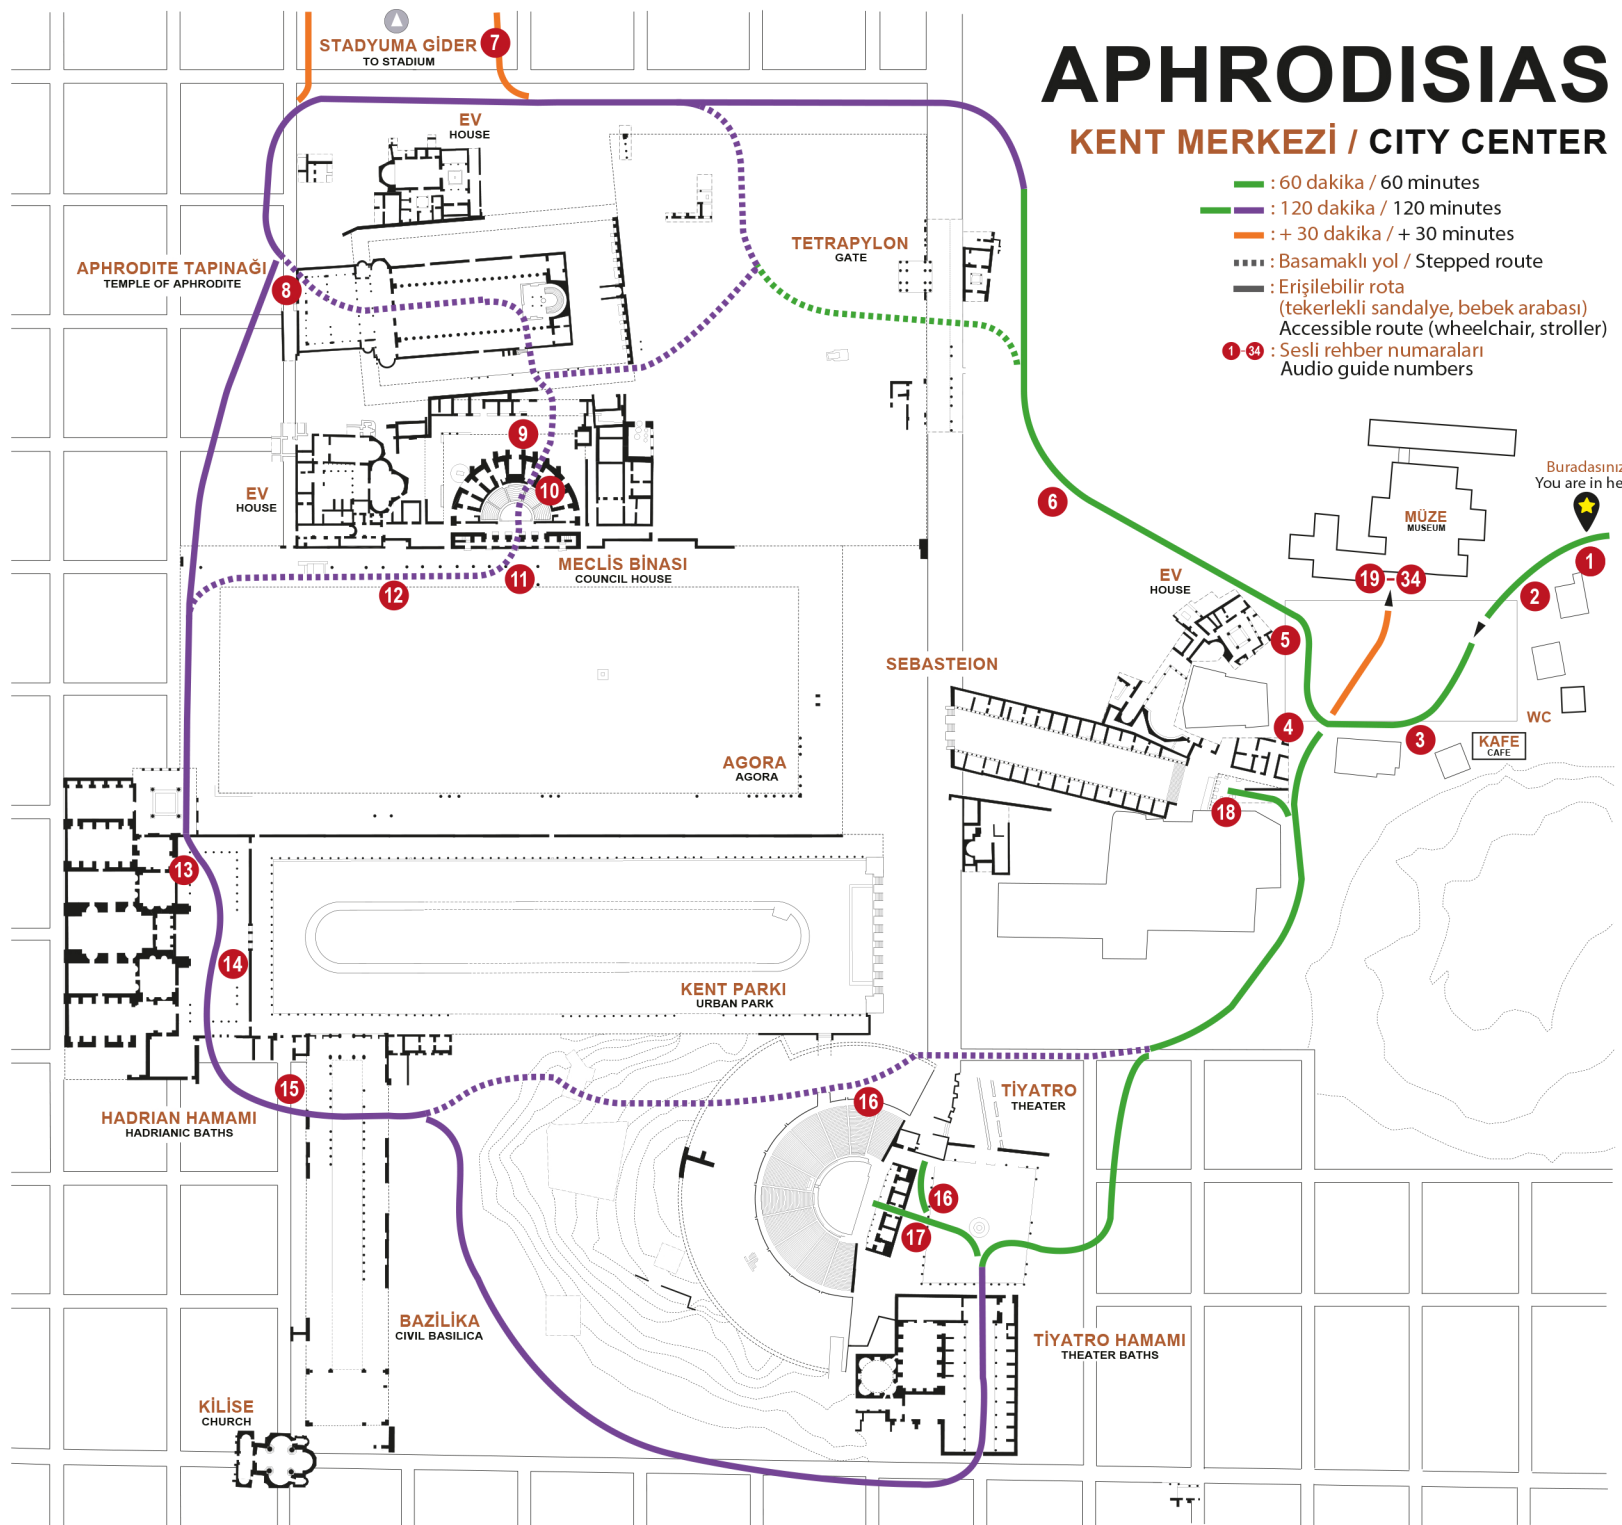

APHRODISIAS

KENT MERKEZİ / CITY CENTER

- : 60 dakika / 60 minutes
- : 120 dakika / 120 minutes
- : + 30 dakika / + 30 minutes
- : Basamaklı yol / Stepped route
- : Erişilebilir rota (tekerlekli sandalye, bebek arabası) Accessible route (wheelchair, stroller)
- 1-34 : Sesli rehber numaraları Audio guide numbers

APHRODISIAS

Stadyum
Stadium

Kuzey Temenos Evi
North Temenos House

Aphrodite Tapınağı
Temple of Aphrodite

Tetrapylon
Tetrapylon

Kybele Evi
House of Kybele

Müze
Museum

Trikonkhos Ev
Triconch House

Bouleuterion
Bouleuterion

Tetrapylon Caddesi
Tetrapylon Street

Hadrian Hamamı
Hadrianic Baths

Agora
Agora

Sebasteion
Sebasteion

Kent Parkı
Urban Park

Bazilika
Basilica

Tiyatro
Theatre

Pekmez Tepe Hamamı
Pekmez Bathhouse

Tetrastoon
Tetrastoon

Tiyatro Hamamı
Theatre Baths

Gaudin Çeşmesi
Gaudin's Fountain

Gaudin Gymnasiumu
Gaudin's Gymnasium